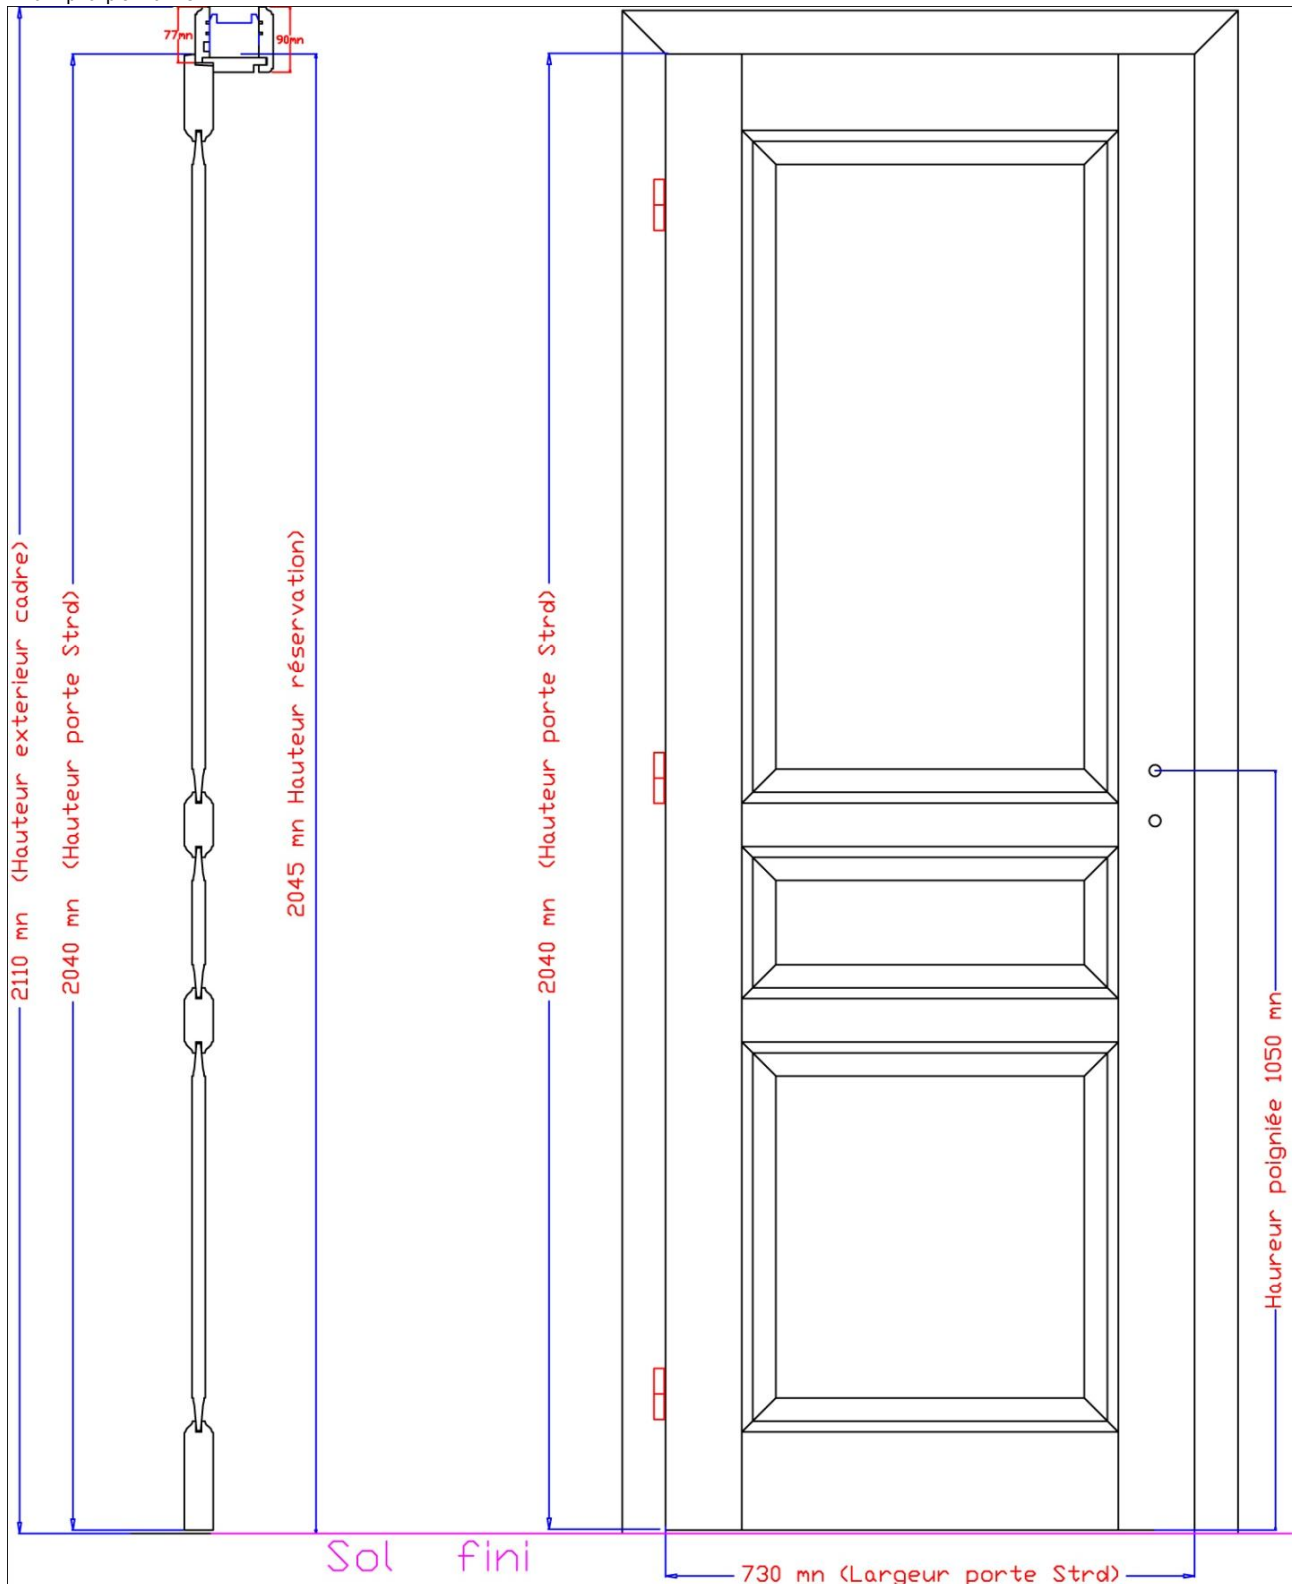

# Cotes de réservation pour bloc porte pose fin chantier

Exemple porte 73

| Dimensions porte | Dimensions réservation |
|------------------|------------------------|
| 2040 x 630       | 2045 x 625             |
| 2040 x 730       | 2045 x 725             |
| 2040 x 830       | 2045 x 825             |
| 2040 x 930       | 2045 x 925             |